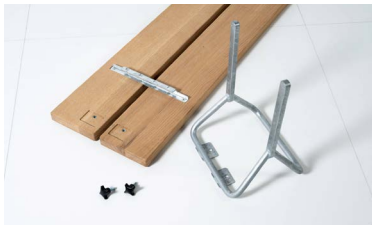

Außengarnitur KOFEL

Massive, runde Stahlbügel gehen von der Tischplatte über hin zu leicht ausgestellten eckigen Beinen. Diese Beinpaare sind feuerverzinkt und abnehmbar - und somit gut gewappnet für den Außenbereich, beziehungsweise zur Überwinterung im zerlegten Zustand. Die Tischplatte aus massiver Lärche hat in der Mitte einen Spalt um stehendes Wasser zu vermeiden.

Die durchdachte Funktionalität gesellt sich zu schlichtem, formschönen Design. Konzipiert für den Außenbereich, kann der Tisch ohneweiters - mit den richtigen Bodengleitern - auch im Innenbereich eingesetzt werden.

DESIGN	Robert Rüb
KOLLEKTION	KOFEL
REFERENZEN	Patscherkofelbahn, MRAZ+SOHN

MAßE TISCH

L von 90 bis 200 cm
B 90 cm
H 75 cm

FUNKTION

- ✓ Outdoorverwendung
- ✓ Rollstuhlunterfahrbar

DETAIL